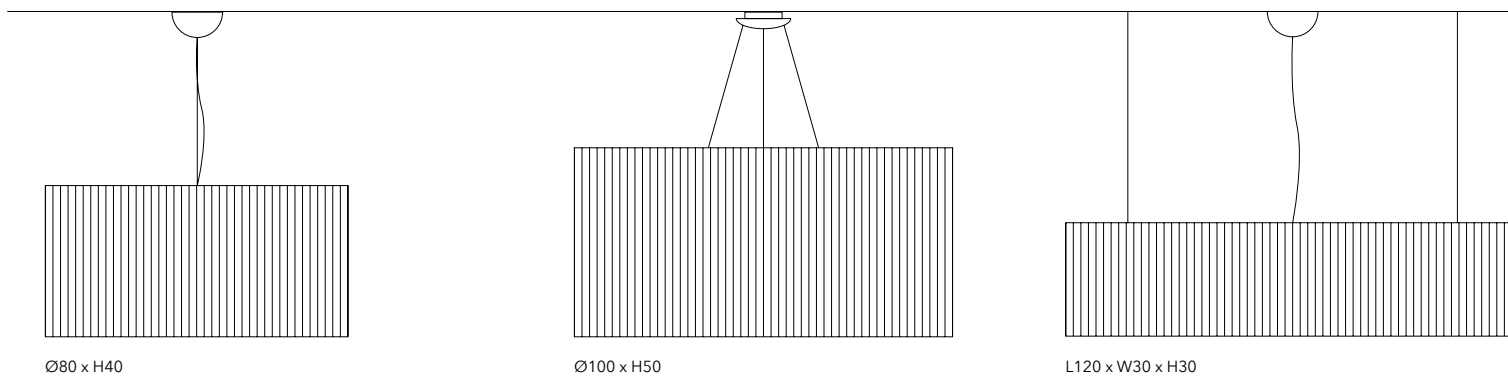

Finiture / Finishes

Paralume / Shade

Tessuti collezione p.60
Fabric collection p.60