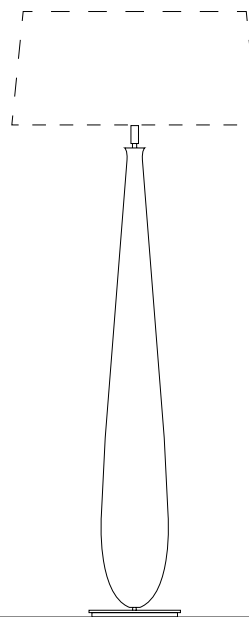

0200-91 MEDIUM CYLINDER

0200-92 LOW CYLINDER

0200-93 LOW SEMICONE

0200-94 HIGH SEMICONE

Ø45 x Ø39 x H20

Ø30 x H45

Ø48 x H18

Ø65 x Ø59 x H30

Ø42 x Ø35 x H65

Ø24 x H56

Ø24 x H38

Ø24 x H44

Ø32 x H130

Finiture / Finishes

Paralume / Shade

Tessuti collezione p.60
Fabric collection p.60