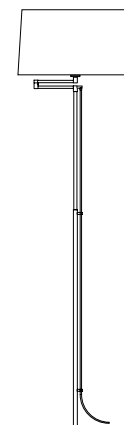

Heritage

10
New Classic

18
Tosca

24
Bridget

10
New Classic

18
Tosca

24
Bridget

24
Bridget