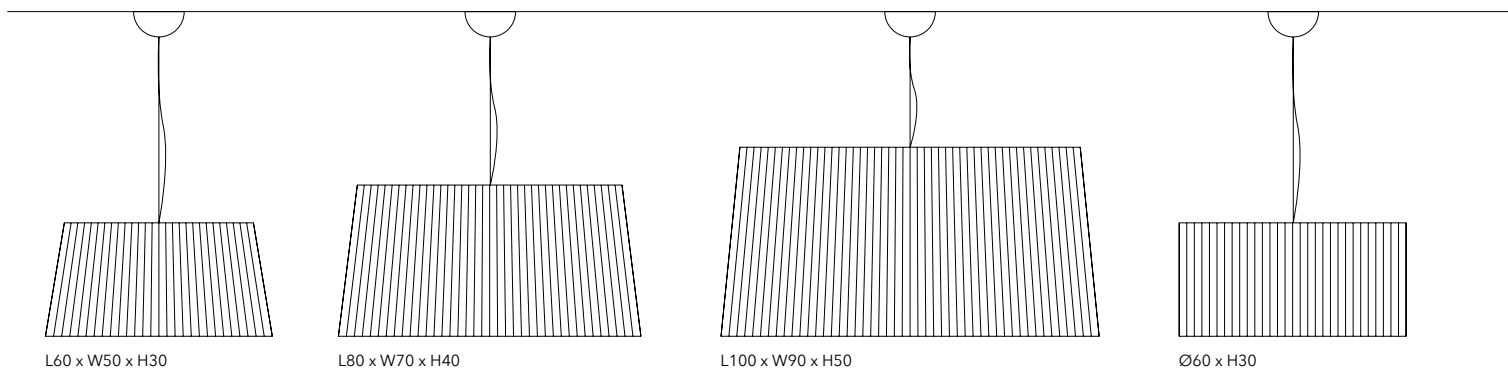

Finiture / Finishes

Paralume / Shade

Tessuti collezione p.60
Fabric collection p.60