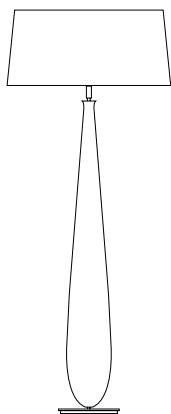

10
New Classic