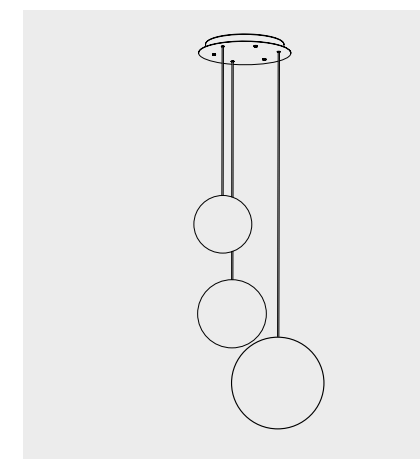

Rosone per sospensione 5 luci
Canopy for hanging lamp 5 lights

LGR0065 grigio / gray
LGR0075 bianco / white

Luci disposte sullo stesso livello
Lights on the same level:
Ø max 17 cm - 6,7 in

Disponibile su richiesta con finitura calamina / Available on request with calamine finish