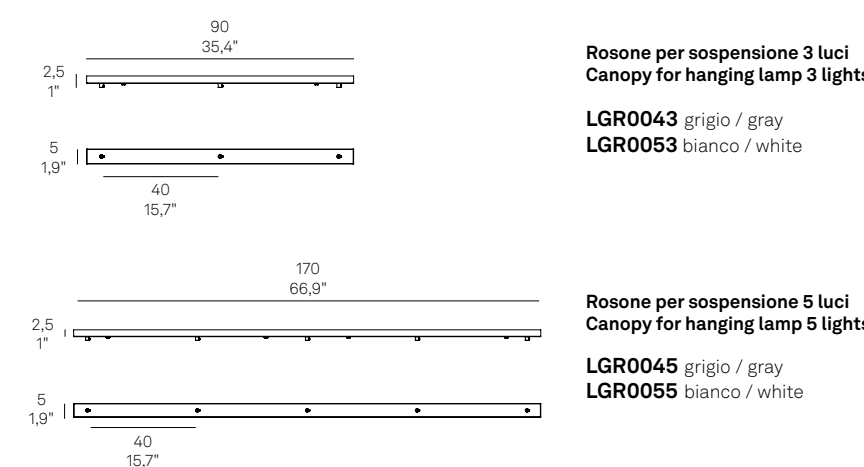

*DIMENSION 2
Superficie rettangolare minima per alloggiamento kit / Min housing for kit on a rectangular surface.

LED EMERGENCY	3000K	CRI>90	220-240V	IP20	A+	Led 2700-4000K su richiesta/on request	CE
CODE	DIMENSION	*DIMENSION 1	*DIMENSION 2	WATT	TOTAL W	LM LED	BEAM ANGLE
LDSK12	26,2 x 20 x 5 cm 10,3 x 7,9 x 1,9 in	Ø 32 x 6 cm Ø 12,6 x 2,4 in	27 x 23 x 6 cm 10,6 x 9 x 2,4 in	17 W	5 -18,5 W	2200 lm	122°
LDSK13	29 x 29 x 5 cm 11,4 x 11,4 x 1,9 in	Ø 32 x 6 cm Ø 12,6 x 2,4 in	32 x 30 x 6 cm 12,6 x 11,8 x 2,4 in	27,5 W	5 -29 W	3450 lm	116°

*DIMENSION 1
Superficie circolare minima per alloggiamento kit / Min housing for kit on a circular surface.

*DIMENSION 2
Superficie rettangolare minima per alloggiamento kit / Min housing for kit on a rectangular surface.

G9 DIMMER TRIAC	CRI>80	220-240V	IP20	A+	CE
CODE	DIMENSION	WATT	LM LED	COLOR TEMPERATURE	BEAM ANGLE
LD0180900	Ø 1,7 x h 6,2 cm Ø 0,6 x h 2,4 in	4,5 W	500 lm	3000 K	360°
LD0180901	Ø 1,7 x h 6,2 cm Ø 0,6 x h 2,4 in	4,5 W	480 lm	2700 K	360°

BATTERY PACK

ricambio batteria / battery replacement

LI-ION Battery pack 1 cell				CE
CODE	MODEL	VOLTAGE	CAPACITY	
BAT04701906701900	18650	3,7 V	1x2200 mA/H	

LI-ION Battery pack 1 cell				CE
CODE	MODEL	VOLTAGE	CAPACITY	
BAT04701906701901	18650	3,7 V	1x2200 mA/H	

Compatibile con / *Compatible with:* LD0404

Rosone rettangolare per sospensioni multiple

Rectangular canopy for hanging multiple lamps

Esempio d' installazione / Example of installation

Rosone per sospensione 3 luci
Canopy for hanging lamp 3 lights

LGR0043 grigio / gray
LGR0053 bianco / white

Rosone per sospensione 5 luci
Canopy for hanging lamp 5 lights

LGR0045 grigio / gray
LGR0055 bianco / white