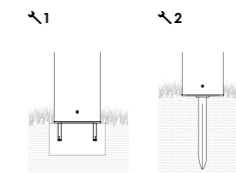

Metodo di fissaggio corretto / Correct fixing procedure

1. Lampada fissata su un plinto in cemento con tirafondi o viti idonee.
2. Lampada fissata sul terreno con picchetto in metallo.

1. Lamp fixed to a cement plinth with suitable anchor bolts or screws.
2. Lamp fixed in the ground with a metal peg.

Modalità di installazioni differenti da quelle illustrate
sono da ritenersi non idonee.
Installation procedures other than those illustrated
are considered unsuitable.

parete
wall

4,6 x 14 x 19 cm
1,6 x 5,5 in

LED

3,7V | 3000K | CRI>80 | 2,2W |
327lm | beam angle 107°
IP54

Dotata di sensore
crepuscolare e di movimento
Fitted with dusk and
motion sensors

Ricarica / Charge:

6-8 h (luce solare / sunshine)

Durata batteria / Work time:

luce piena 2,5 - 3h; micro 20 - 25h
Full power 2,5 - 3h; energy saving 20 - 25h

Batteria compatibile a pag 211
Compatible battery at pag 211
Cod. **BAT04701906701900**

Grigio scuro / Dark gray

LD0400G3