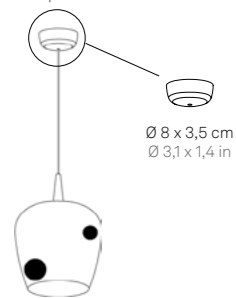

SPECIFICHE SPECIFICATIONS	DATI TECNICI TECHNICAL DATA	FINITURE (Montatura - Bilie) FINISHES (Frame - Marbles)	CODICE CODE

sospensione
suspension

Ø 8 x 3,5 cm
Ø 3,1 x 1,4 in

Ø 18 x 324 cm
Ø 7,1 x 127,6 in

LED TRIAC
230V | 2700K | CRI>90 | 8W |
645lm | beam angle 162°
IP40

Alluminio - Trasparente / Alluminum - Clear	LBA3001
Alluminio - Argento / Alluminum - Silver	LBA3002
Alluminio - Oro Antico / Alluminum - Antique Gold	LBA3003
Alluminio - Bronzo / Alluminum - Bronze	LBA3004
Alluminio - Sabbiato / Alluminum - Sandblasted	LBA3005
Bianco - Trasparente / White - Clear	LBA3011
Bianco - Sabbiato / White - Sandblasted	LBA3015
Bianco - Argento / White - Silver	LBA3012
Bianco - Oro Antico / White - Antique Gold	LBA3013
Bianco - Bronzo / White - Bronze	LBA3014
Nero - Trasparente / Black - Clear	LBA3021
Nero - Argento / Black - Silver	LBA3022
Nero - Oro Antico / Black - Antique Gold	LBA3023
Nero - Bronzo / Black - Bronze	LBA3024
Nero - Sabbiato / Black - Sandblasted	LBA3025

LED TRIAC
230V | 3000K | CRI>90 | 8W |
678lm | beam angle 162°
IP40

Alluminio - Trasparente / Alluminum - Clear	LBA3101
Alluminio - Argento / Alluminum - Silver	LBA3102
Alluminio - Oro Antico / Alluminum - Antique Gold	LBA3103
Alluminio - Bronzo / Alluminum - Bronze	LBA3104
Alluminio - Sabbiato / Alluminum - Sandblasted	LBA3105
Bianco - Trasparente / White - Clear	LBA3111
Bianco - Argento / White - Silver	LBA3112
Bianco - Oro Antico / White - Antique Gold	LBA3113
Bianco - Bronzo / White - Bronze	LBA3114
Bianco - Sabbiato / White - Sandblasted	LBA3115
Nero - Trasparente / Black - Clear	LBA3121
Nero - Argento / Black - Silver	LBA3122
Nero - Oro Antico / Black - Antique Gold	LBA3123
Nero - Bronzo / Black - Bronze	LBA3124
Nero - Sabbiato / Black - Sandblasted	LBA3125

INCLUSO / INCLUDED

Rosone e cavo bianco (per montatura color alluminio e bianco);
rosone e cavo nero (per montatura color nero)
White canopy and cable (for aluminium and white frame);
black canopy and cable (for black frame)