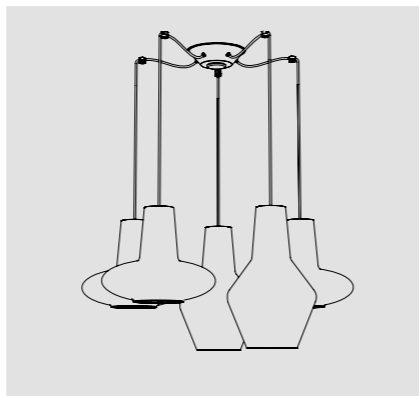

ROSONI / CANOPIES

Rosone singolo / Single canopy

5,8 2,3" LGR0001 grigio / gray LGR0002 bianco / white 8,3 3,3" 	* 7 2,7" 5,5 2,1" LGR0011 grigio / gray LGR0012 bianco / white Incasso su cartongesso / Recessed canopy on plasterboard *foro installazione / installation hole 10 3,9"
6,3 2,5" LGR0120 bianco / white LGR0121 corten LGR0122 grigio scuro / dark gray 12 4,7" 	2,4 0,9" LGR0030 cromo / chrome LGR0031 bianco / white 10 3,9"
3,5 1,4" LGR0600 bianco / white LGR0610 nero / black 8 3,1" 	3,5 1,4" LGR0500 bianco / white 11,2 4,4"
5,3 2,1" LGR0000 grigio / gray LGR0098 bianco / white LGR0099 nero / black 2,5 1" 	

Rosone per sospensioni multiple (supporti di decentramento inclusi)
Canopy for hanging multiple lamps (decentralisation supports included)

Esempio d' installazione / Example of installation

5 1,9" 2 luci + 2 supporti 2 lights + 2 supports LGR0004 grigio / gray LGR0014 bianco / white 18 7,1" 3 luci + 3 supporti 3 lights + 3 supports LGR0003 grigio / gray LGR0013 bianco / white (n) Supporti per decentramento cavi inclusi. Supports for cable decentralisation included.	5 luci + 5 supporti 5 lights + 5 supports LGR0005 grigio / gray LGR0015 bianco / white 8 luci + 8 supporti 8 lights + 8 supports LGR0008 grigio / gray LGR0018 bianco / white

Rosone per sospensioni multiple (supporti di decentramento esclusi)
Canopy for hanging multiple lamps (decentralisation supports not included)

11,8 4,6" 3,3 1,3" Rosone per sospensione 1-12 luci Canopy for hanging lamp 1-12 lights LGR0411 grigio / gray LGR0401 bianco / white 19,8 7,8" 2 0,7" Supporto singolo per decentramento cavo. Single support for cable decentralisation. LGR0100 grigio / gray LGR0200 bianco / white