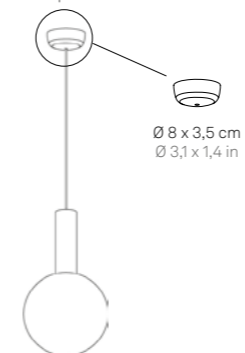

SPECIFICHE
SPECIFICATIONS

DATI TECNICI
TECHNICAL DATA

FINITURE (Montatura - Vetro)
FINISHES (Frame - Glass)

CODICE
CODE

sospensione
suspension

Ø 18 x 328 cm
Ø 7,1 x 129,1 in

LED TRIAC 
220-240V | 2700K | CRI>90 | 8W |
625lm | beam angle 93°
IP40