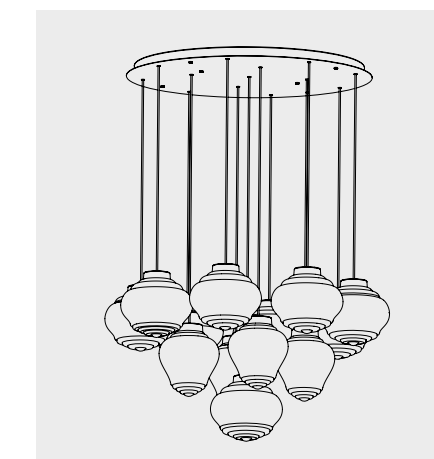

RELAMPING KIT

attacco con magneti / magnet fixing

LED	3000K	CRI>80	220-240V	IP20	A+	Led 2700-4000K su richiesta/on request	CE
CODE	DIMENSION	*DIMENSION 1	*DIMENSION 2	WATT	TOTAL W	LM LED	BEAM ANGLE
LDSK16	14,1 x 4,4 x 4,3 cm 5,5 x 1,7 x 1,7 in	Ø 15,5 x 5 cm Ø 6,1 x 1,9 in	15,5 x 6 x 5 cm 6,1 x 2,3 x 1,9 in	8,7 W	9,7 W	1463 lm	120°

LED	3000K	CRI>90	220-240V	IP20	A+	Led 2700-4000K su richiesta/on request	CE
CODE	DIMENSION	*DIMENSION 1	*DIMENSION 2	WATT	TOTAL W	LM LED	BEAM ANGLE
LDSK01	Ø 17 x 3,5 cm Ø 6,7 x 1,4 in	Ø 18 x 4,5 cm Ø 7,1 x 1,8 in	18 x 18 x 4,5 cm 7,1 x 7,1 x 1,8 in	10,5 W	12,5 W	1350 lm	127°
LDSK02	Ø 22 x 4 cm Ø 8,6 x 1,6 in	Ø 23 x 5 cm Ø 9 x 1,9 in	23 x 23 x 5 cm 9 x 9 x 1,9 in	17 W	18,5 W	2200 lm	122°
LDSK03	Ø 29 x 4 cm Ø 11,4 x 1,6 in	Ø 30 x 5 cm Ø 11,8 x 1,9 in	30 x 30 x 5 cm 11,8 x 11,8 x 1,9 in	27,5 W	29 W	3450 lm	116°