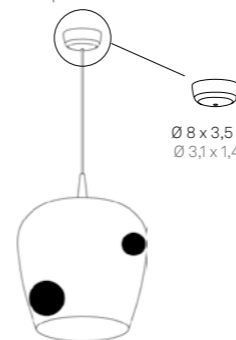

SPECIFICHE SPECIFICATIONS	DATI TECNICI TECHNICAL DATA	FINITURE (Montatura - Bilie) FINISHES (Frame - Marbles)	CODICE CODE

sospensione
suspension

Ø 8 x 3,5 cm
Ø 3,1 x 1,4 in

Ø 27 x 333 cm
Ø 10,6 x 131,1 in

LED TRIAC
230V | 2700K | CRI>90 | 8W |
645lm | beam angle 162°
IP40

Alluminio - Trasparente / Alluminum - Clear	LBA4001
Alluminio - Argento / Alluminum - Silver	LBA4002
Alluminio - Oro Antico / Alluminum - Antique Gold	LBA4003
Alluminio - Bronzo / Alluminum - Bronze	LBA4004
Alluminio - Sabbiato / Alluminum - Sandblasted	LBA4005
Bianco - Trasparente / White - Clear	LBA4011
Bianco - Argento / White - Silver	LBA4012
Bianco - Oro Antico / White - Antique Gold	LBA4013
Bianco - Bronzo / White - Bronze	LBA4014
Bianco - Sabbiato / White - Sandblasted	LBA4015
Nero - Trasparente / Black - Clear	LBA4021
Nero - Argento / Black - Silver	LBA4022
Nero - Oro Antico / Black - Antique Gold	LBA4023
Nero - Bronzo / Black - Bronze	LBA4024
Nero - Sabbiato / Black - Sandblasted	LBA4025

LED TRIAC
230V | 3000K | CRI>90 | 8W |
678lm | beam angle 162°
IP40

Alluminio - Trasparente / Alluminum - Clear	LBA4101
Alluminio - Argento / Alluminum - Silver	LBA4102
Alluminio - Oro Antico / Alluminum - Antique Gold	LBA4103
Alluminio - Bronzo / Alluminum - Bronze	LBA4104
Alluminio - Sabbiato / Alluminum - Sandblasted	LBA4105
Bianco - Trasparente / White - Clear	LBA4111
Bianco - Argento / White - Silver	LBA4112
Bianco - Oro Antico / White - Antique Gold	LBA4113
Bianco - Bronzo / White - Bronze	LBA4114
Bianco - Sabbiato / White - Sandblasted	LBA4115
Nero - Trasparente / Black - Clear	LBA4121
Nero - Argento / Black - Silver	LBA4122
Nero - Oro Antico / Black - Antique Gold	LBA4123
Nero - Bronzo / Black - Bronze	LBA4124
Nero - Sabbiato / Black - Sandblasted	LBA4125

INCLUSO / INCLUDED

Rosone e cavo bianco (per montatura color alluminio e bianco);
rosone e cavo nero (per montatura color nero)
White canopy and cable (for aluminium and white frame);
black canopy and cable (for black frame)