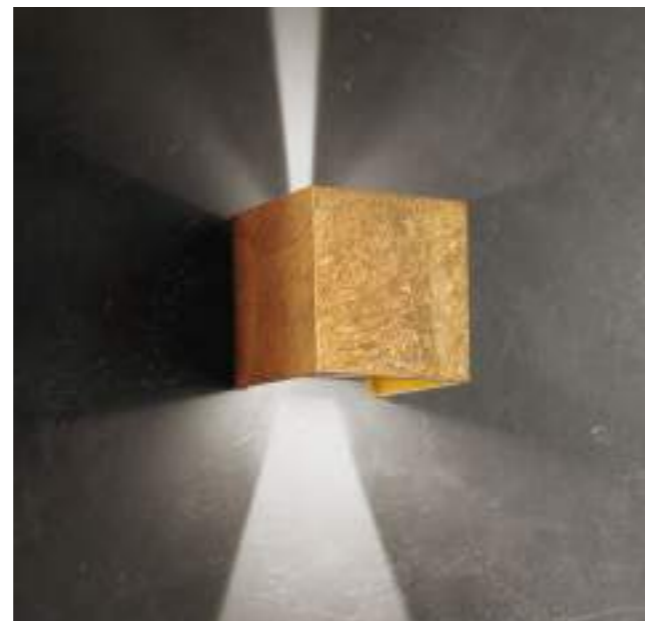

Stripe

Lampade da parete in pressofusione di alluminio verniciato bianco opaco e diffusore in policarbonato opalino satinato. La collezione Stripe Magneto ha un particolare sistema di fissaggio del corpo lampada alla staffa di supporto, che semplifica e velocizza l'installazione. Il prodotto è adatto esclusivamente all'uso interno.