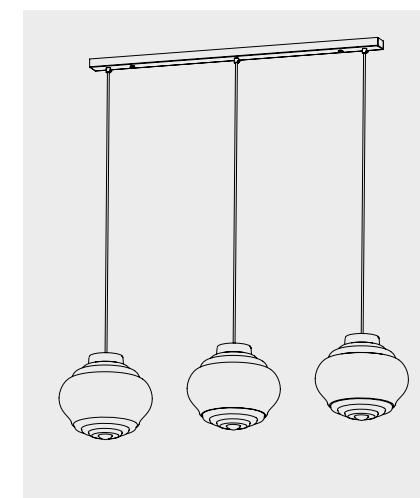

RELAMPING KIT

attacco con magneti / magnet fixing

LED	3000K	CRI>80	220-240V	IP20	A+	Led 2700-4000K su richiesta/on request	CE
CODE	DIMENSION	*DIMENSION 1	*DIMENSION 2	WATT	TOTAL W	LM LED	BEAM ANGLE
LDSK16	14,1 x 4,4 x 4,3 cm 5,5 x 1,7 x 1,7 in	Ø 15,5 x 5 cm Ø 6,1 x 1,9 in	15,5 x 6 x 5 cm 6,1 x 2,3 x 1,9 in	8,7 W	9,7 W	1463 lm	120°

LED	3000K	CRI>90	220-240V	IP20	A+	Led 2700-4000K su richiesta/on request	CE
CODE	DIMENSION	*DIMENSION 1	*DIMENSION 2	WATT	TOTAL W	LM LED	BEAM ANGLE
LDSK01	Ø 17 x 3,5 cm Ø 6,7 x 1,4 in	Ø 18 x 4,5 cm Ø 7,1 x 1,8 in	18 x 18 x 4,5 cm 7,1 x 7,1 x 1,8 in	10,5 W	12,5 W	1350 lm	127°
LDSK02	Ø 22 x 4 cm Ø 8,6 x 1,6 in	Ø 23 x 5 cm Ø 9 x 1,9 in	23 x 23 x 5 cm 9 x 9 x 1,9 in	17 W	18,5 W	2200 lm	122°
LDSK03	Ø 29 x 4 cm Ø 11,4 x 1,6 in	Ø 30 x 5 cm Ø 11,8 x 1,9 in	30 x 30 x 5 cm 11,8 x 11,8 x 1,9 in	27,5 W	29 W	3450 lm	116°