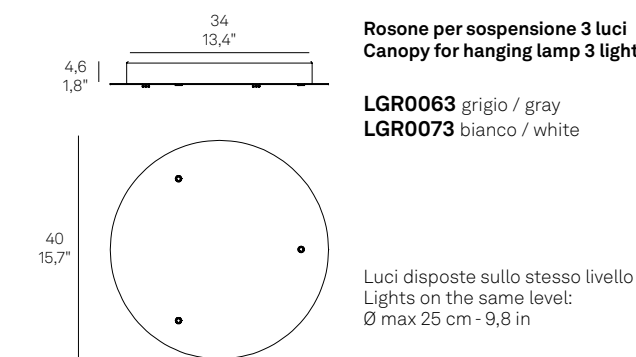

Rosone tondo per sospensioni multiple

Round canopy for hanging multiple lamps

Rosone per sospensione 3 luci
Canopy for hanging lamp 3 lights

LGR0063 grigio / gray
LGR0073 bianco / white

Luci disposte sullo stesso livello
Lights on the same level:
Ø max 25 cm - 9,8 in

Disponibile su richiesta con finitura calamina / Available on request with calamine finish