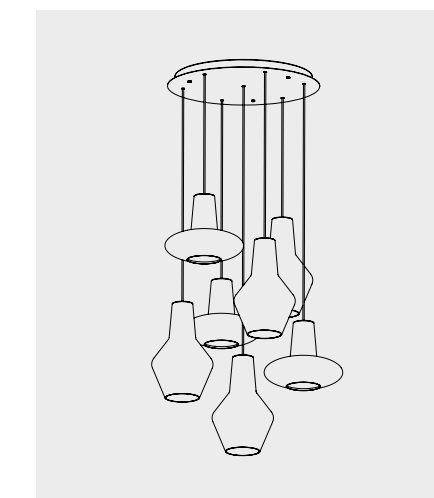

Rosone per sospensione 13 luci
Canopy for hanging lamp 13 lights

LGR0113 grigio / gray
LGR0213 bianco / white

Luci disposte sullo stesso livello
Lights on the same level:
Ø max 21 cm - 8,2 in

Disponibile su richiesta con finitura calamina / Available on request with calamine finish