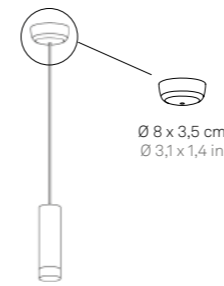

Tubotto suspension lamp → LTO0031

Tubotto suspension lamp → LTO0130

Tubotto suspension
lamp → LTO0030

SPECIFICHE
SPECIFICATIONS

sospensione
Suspension

Ø 8 x 3,5 cm
Ø 3,1 x 1,4 in

Ø 4,5 x 310 cm
Ø 1,8 x 122 in