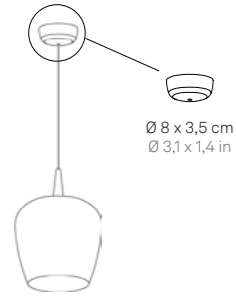

CODICE
CODE

sospensione
suspension

Ø 18 x 324 cm
Ø 7,1 x 127,6 in

LED TRIAC 
230V | 2700K | CRI>90 | 8W |
645lm | beam angle 162°
IP40

 Alluminio - Trasparente / Alluminum - Clear	LBA1001
 Alluminio - Argento / Alluminum - Silver	LBA1002
 Alluminio - Oro Antico / Alluminum - Antique gold	LBA1003
 Alluminio - Bronzo / Alluminum - Bronze	LBA1004
 Bianco - Trasparente / White - Clear	LBA1011
 Bianco - Argento / White - Silver	LBA1012
 Bianco - Oro Antico / White - Antique Gold	LBA1013
 Bianco - Bronzo / White - Bronze	LBA1014
 Nero - Trasparente / Black - Clear	LBA1021
 Nero - Argento / Black - Silver	LBA1022
 Nero - Oro Antico / Black - Antique Gold	LBA1023
 Nero - Bronzo / Black - Bronze	LBA1024