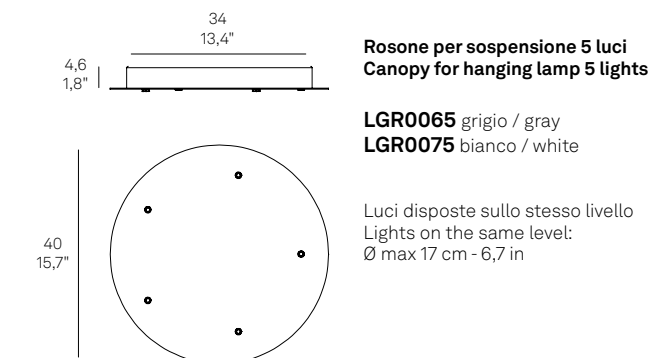

Rosone per sospensione 5 luci
Canopy for hanging lamp 5 lights

LGR0065 grigio / gray
LGR0075 bianco / white

Luci disposte sullo stesso livello
Lights on the same level:
Ø max 17 cm - 6,7 in

Disponibile su richiesta con finitura calamina / Available on request with calamine finish