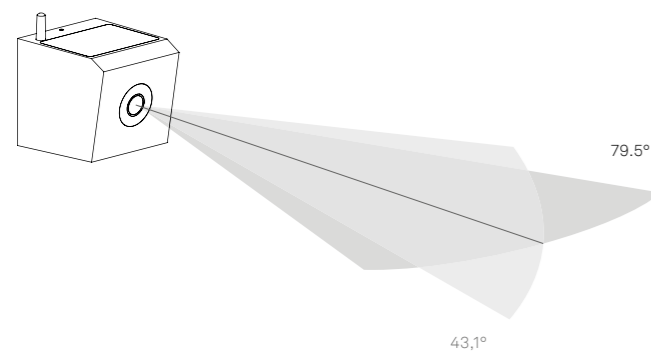

SPECIFICHE
SPECIFICATIONS

DATI TECNICI
TECHNICAL DATA

FINITURE
FINISHES

CODICE
CODE

parete
wall

11 x 13,7 x 12 cm
4,3 x 5,4 x 4,7 in

LED WI-FI

100-240V | 2700-4000K | CRI>90
| 22W | 2x1250-2x1400lm | beam
angle 86°
IP65

Bianco / White

LD1990B3

Titanio / Titanium

LD1990G3

Bronzo / Bronze

LD1990R3

Visione fotocamera / Camera vision (16:9)

Angolo orizzontale / Horizontal angle: 79,5°

Angolo verticale / Vertical angle: 43,1°

Angolo diagonale / Diagonal corner: 93,6°

AVVERTENZE / REMARKS

Per poter funzionare, la lampada deve essere collegata
a una rete Wi-Fi con frequenza 2,4 GHz.

In order to work, the lamp must be connected to
a 2.4 GHz frequency Wi-Fi network.