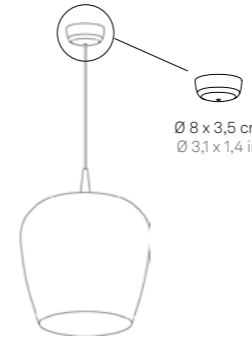

SPECIFICHE
SPECIFICATIONS

DATI TECNICI
TECHNICAL DATA

FINITURE (Montatura - Vetro)
FINISHES (Frame - Glass)

CODICE
CODE

sospensione
suspension

Ø 27 x 333 cm
Ø 10,6 x 131,1 in

LED TRIAC 
230V | 2700K | CRI>90 | 8W |
645lm | beam angle 162°
IP40