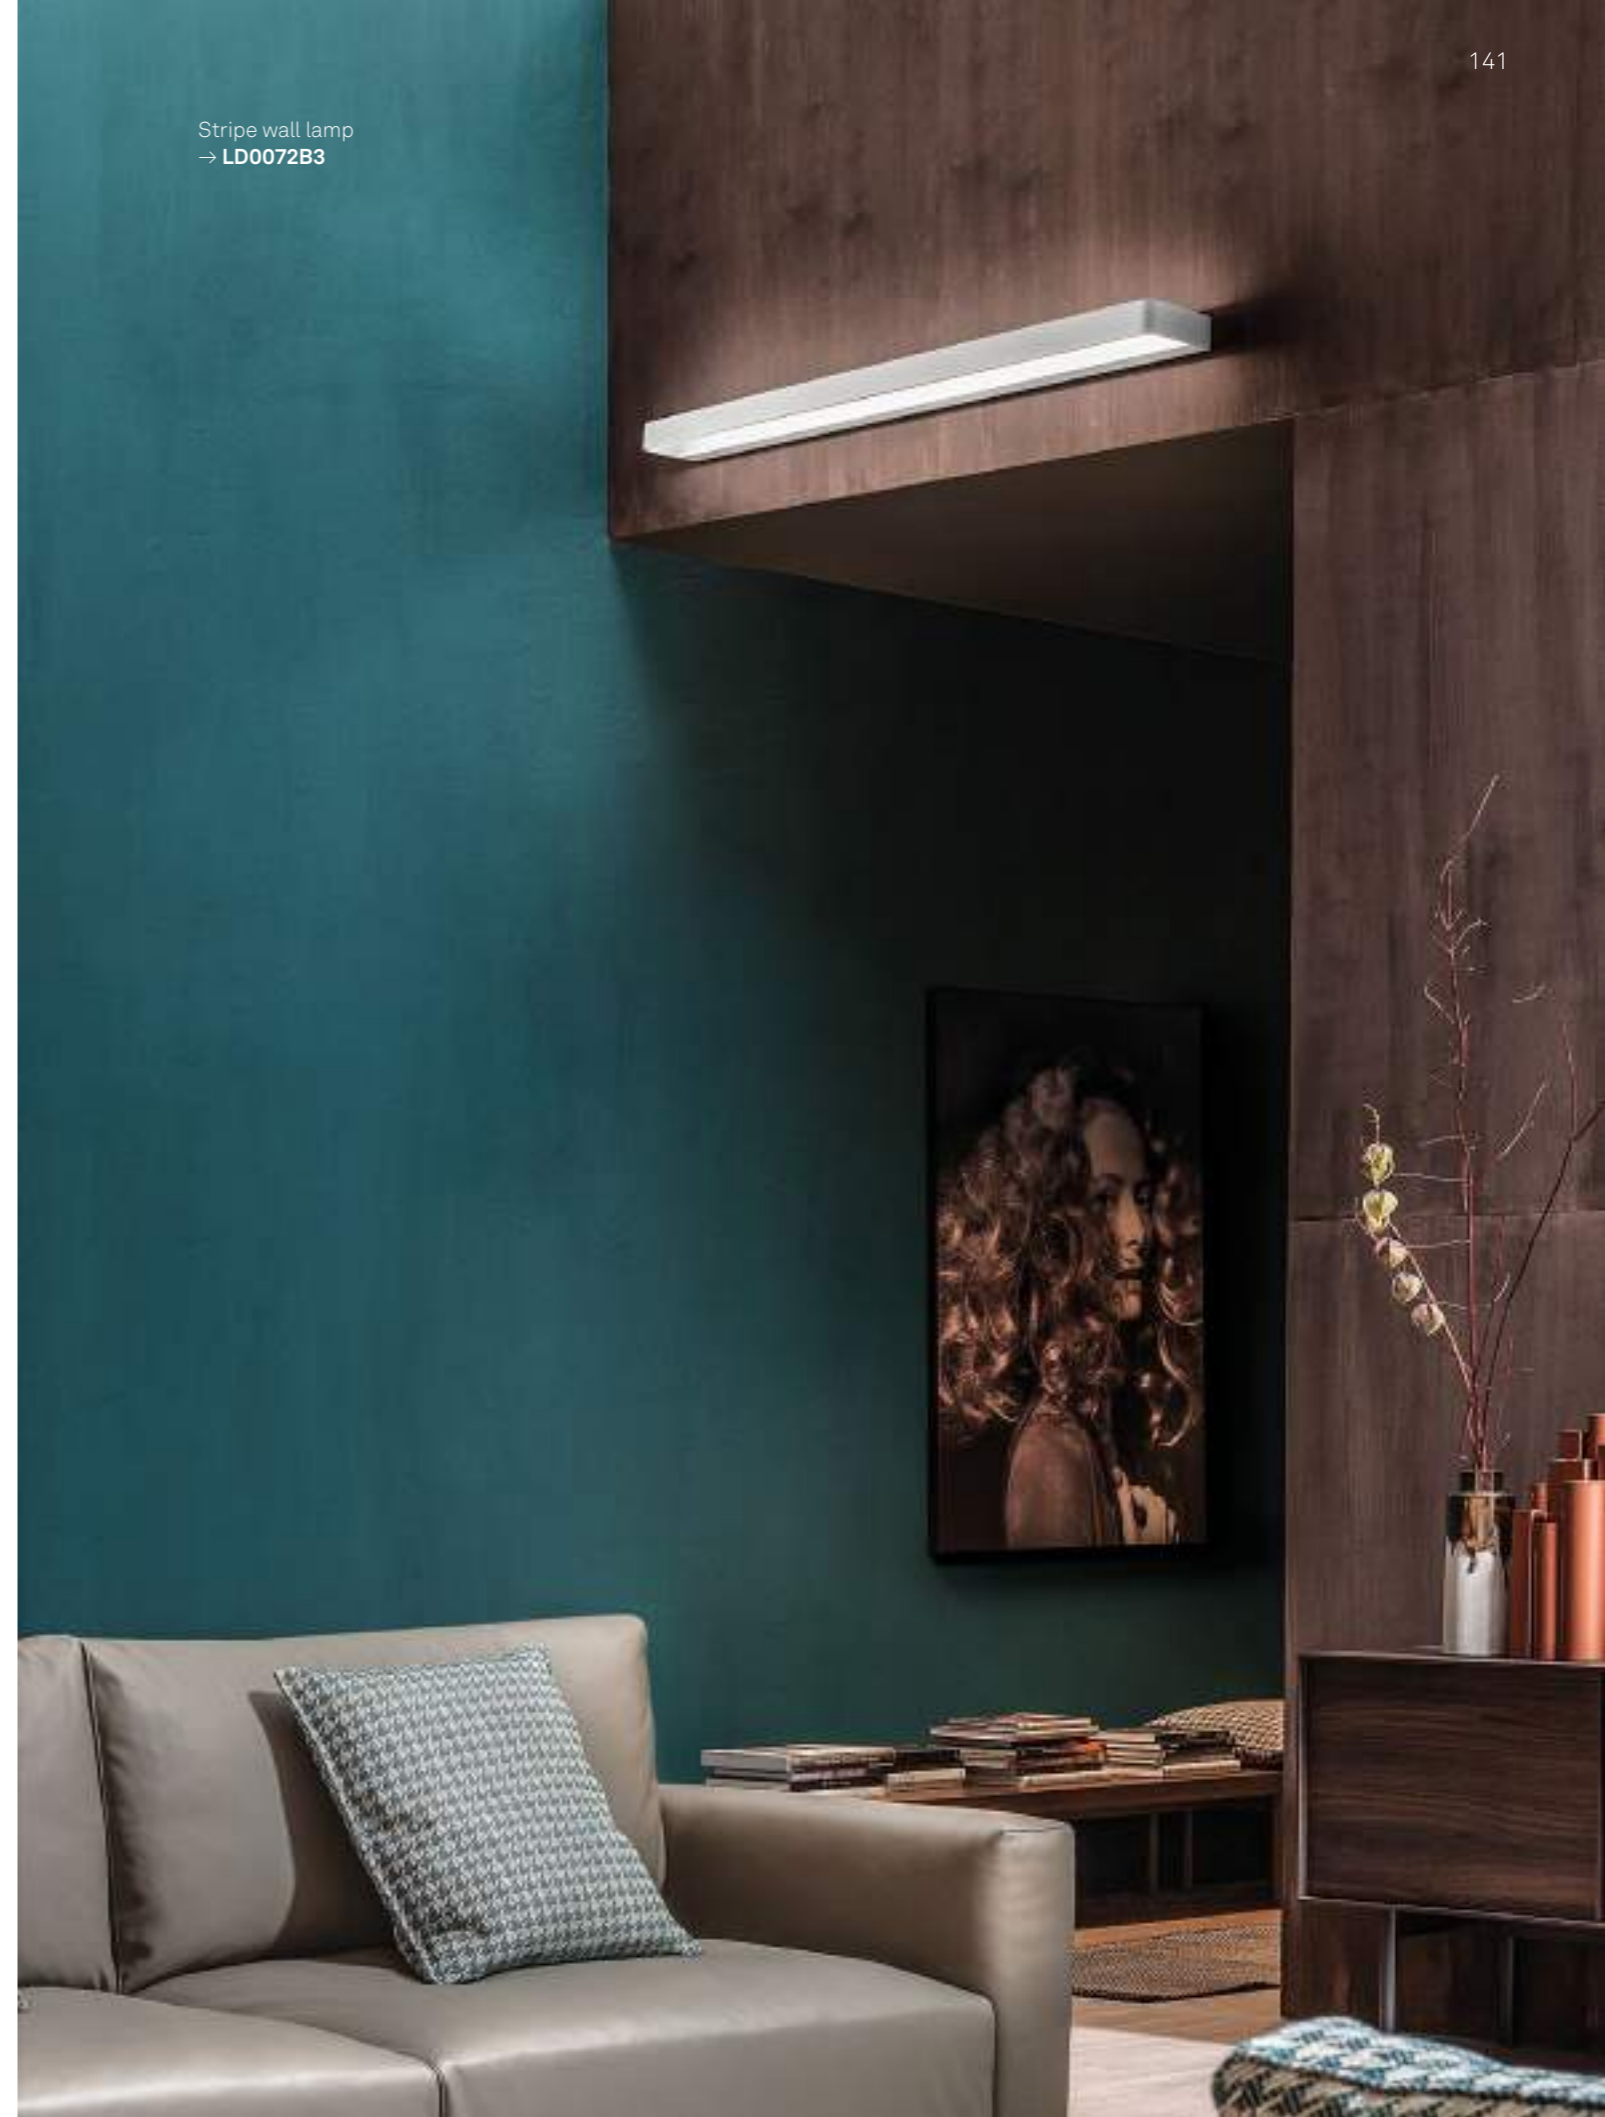

Lampade da parete in pressofusione di alluminio verniciato bianco opaco e diffusore in policarbonato opalino satinato. La collezione Stripe Magneto ha un particolare sistema di fissaggio del corpo lampada alla staffa di supporto, che semplifica e velocizza l'installazione. Il prodotto è adatto esclusivamente all'uso interno.

Wall lamps with a matt white painted die-cast aluminium frame, and a satin-finish opaline polycarbonate diffuser. The Stripe Magneto collection has a special system for fixing the lamp fixture to the support bracket, that simplifies and speeds up the installation. The product is suitable for indoor use only.

Stripe wall lamp
→ LD0072B3