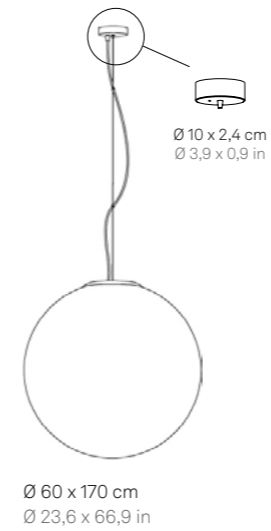

sospensione suspension	E27 220-240V | 2x52W IP20	■ Bianco / White	LL4112B