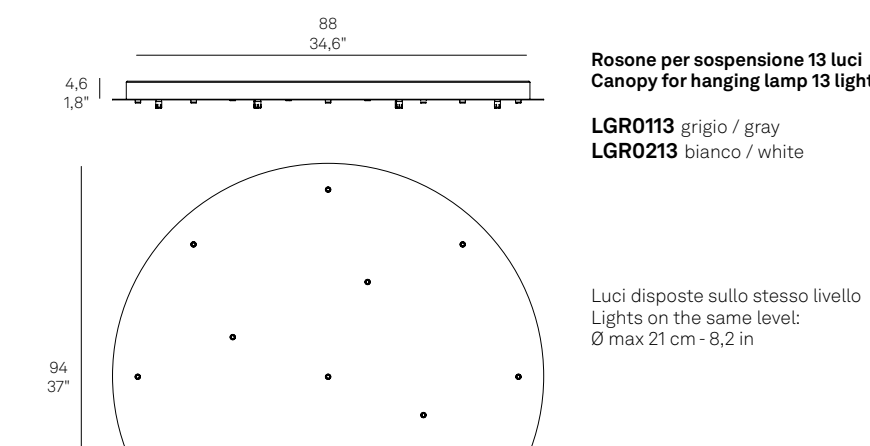

Rosone per sospensione 13 luci
Canopy for hanging lamp 13 lights

LGR0113 grigio / gray
LGR0213 bianco / white

Luci disposte sullo stesso livello
Lights on the same level:
Ø max 21 cm - 8,2 in

Disponibile su richiesta con finitura calamina / Available on request with calamine finish