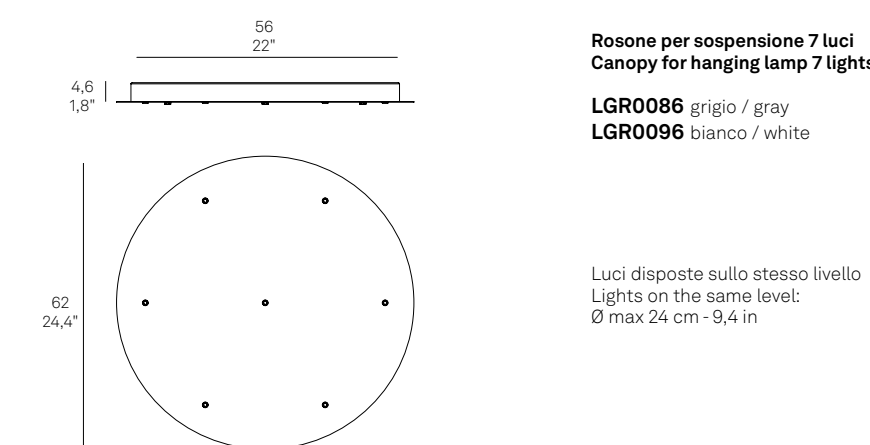

Esempio d' installazione / Example of installation

Rosone per sospensione 7 luci
Canopy for hanging lamp 7 lights

LGR0086 grigio / gray
LGR0096 bianco / white

Luci disposte sullo stesso livello
Lights on the same level:
Ø max 24 cm - 9,4 in

Disponibile su richiesta con finitura calamina / Available on request with calamine finish