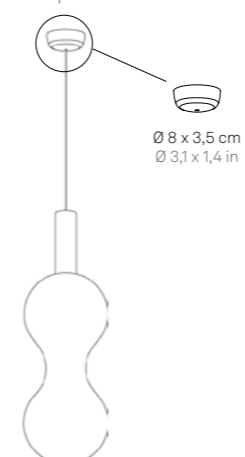

Ø 18 x 352,5 cm
Ø 7,1 x 138,6 in

LED TRIAC
220-240V | 2700K | CRI>90 | 8W |
625lm | beam angle 93°
IP40

LED TRIAC
220-240V | 3000K | CRI>90 | 8W |
660lm | beam angle 93°
IP40

	Alluminio - Trasparente / Aluminium - Clear	LSO0030
	Alluminio - Trasparente sabbiato / Aluminium - Clear sandblasted	LSO0031
	Oro - Trasparente / Gold - Clear	LSO0032
	Oro - Trasparente sabbiato / Gold - Clear sandblasted	LSO0033
	Alluminio - Trasparente / Aluminium - Clear	LSO0130
	Alluminio - Trasparente sabbiato / Aluminium - Clear sandblasted	LSO0131
	Oro - Trasparente / Gold - Clear	LSO0132
	Oro - Trasparente sabbiato / Gold - Clear sandblasted	LSO0133

INCLUSO / INCLUDED

Rosone e cavo nero
Black canopy and cable