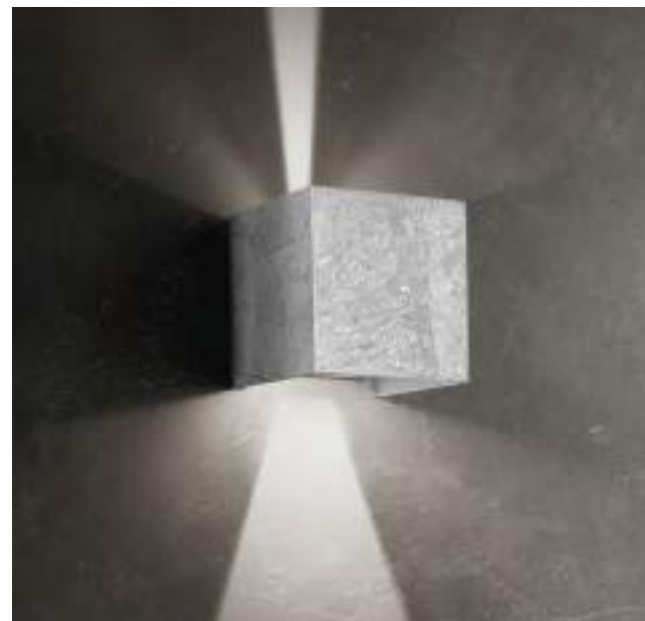

Stripe

Lampade da parete in pressofusione di alluminio verniciato bianco opaco e diffusore in policarbonato opalino satinato. La collezione Stripe Magneto ha un particolare sistema di fissaggio del corpo lampada alla staffa di supporto, che semplifica e velocizza l'installazione. Il prodotto è adatto esclusivamente all'uso interno.